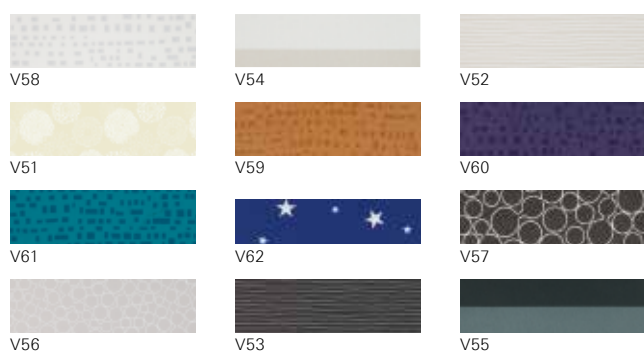

Trendy kolorystyczne [PG2]

Trendy dekoracyjne [PG3]

Roleta dzienna Exclusiv / Standard

Kolory standardowe [PG1]

Trendy kolorystyczne [PG2]

Trendy dekoracyjne [PG3]

Żaluzja

Kolekcja lameli

Kolory Standardowe [PG1]

Trendy kolorystyczne [PG2]

Roleta plisowana

Kolekcja lameli

Kolory Standardowe [PG1]

Trendy kolorystyczne [PG2]

Trendy dekoracyjne [PG3]

Trendy dekoracyjne [PG4]