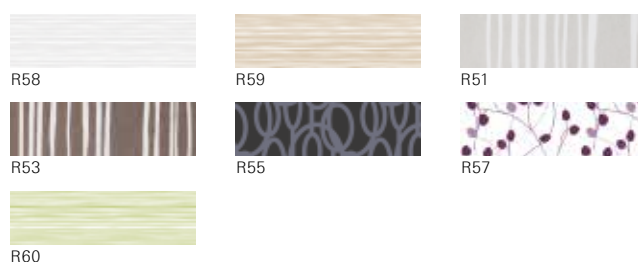

Trendy kolorystyczne [PG2]

Trendy dekoracyjne [PG3]

Roleta dzienna Exclusiv / Standard

Kolory standardowe [PG1]

Trendy kolorystyczne [PG2]

Trendy dekoracyjne [PG3]

Żaluzja

Kolekcja lameli

Kolory Standardowe [PG1]

Trendy kolorystyczne [PG2]

Roleta plisowana

Kolekcja lameli

Kolory Standardowe [PG1]

Trendy kolorystyczne [PG2]

Trendy dekoracyjne [PG3]

Trendy dekoracyjne [PG4]